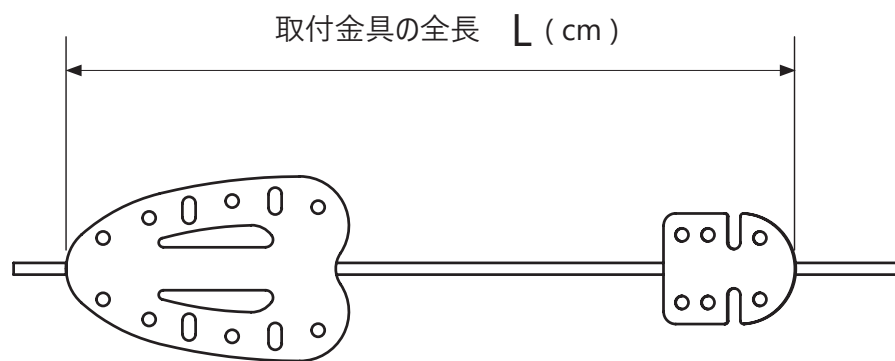

燕ブレード サイズ表

ブレードの表記 (cm)	取付金具の全長 L (cm)
30.0	29.8
29.5	29.3
29.0	28.8
28.5	28.3
28.0	27.8
27.5	27.3
27.0	26.8
26.5	26.3
26.0	25.8
25.5	25.3
25.0	24.8
24.5	24.3
24.0	23.8
23.5	23.3
23.0	22.8
22.5	22.3
22.0	21.8
21.5	21.3
21.0	20.8
20.5	20.3
20.0	19.8