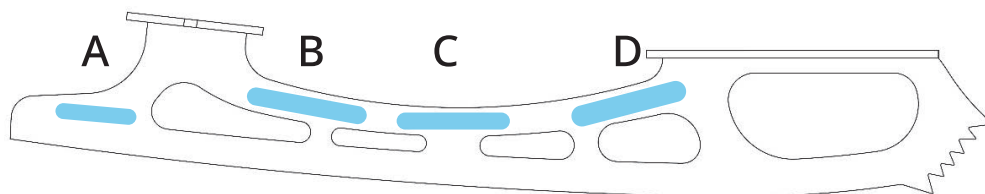

Tsubame Blade Stream オプションレーザーマーク

の部分がレーザーマーク可能な位置です。

1か所でも4か所でも同じお値段で可能ですが、つなげることはできません。

手作業による位置決めとなりますので、おおよその位置のイメージとお考え下さい。

ブレードの形状が曲線ですので、文章が長いほど曲線との親和性が低くなってしまいます。

例： Y.Godai

Yusaku.G

五代 裕作

銀盤が好き♥

You, やっちゃんなよ！

ローマ字、日本語、記号、単独でもそれぞれ組み合わせでも可能です。

Adobe Illustrator (*.ai ファイル) での受付も可能です。その場合は、必ずアウトライン化をしてください。また、*.ai ファイルの他に、書き出した画像ファイルもお送りください。

片足だけ

オプションレーザーマーキング

¥2,750.