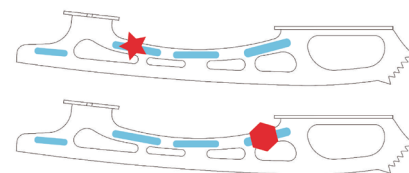

Tsubame Blade Stream オプションレーザーマーク

の部分がレーザーマーク可能な位置です。

1か所でも4か所でも同じお値段で可能ですが、つなげることはできません。

手作業による位置決めとなりますので、おおよその位置のイメージとお考え下さい。

ブレードの形状が曲線ですので、文章が長いほど曲線との親和性が低くなってしまいます。

例： Y.Godai

Yusaku.G

五代 裕作

銀盤が好き♥

You, やっちゃんなよ！

ローマ字、日本語、記号、単独でもそれぞれ組み合わせでも可能です。

Adobe Illustrator (*.ai ファイル) での受付も可能です。その場合は、必ずアウトライン化をしてください。また、*.ai ファイルの他に、書き出した画像ファイルもお送りください。

片足だけ

オプションレーザーマーキング

¥2,750.

左足・右足 同じデザイン

オプションレーザーマーキング

¥5,500.

左足・右足 別のデザイン

オプションレーザーマーキング

¥7,150.