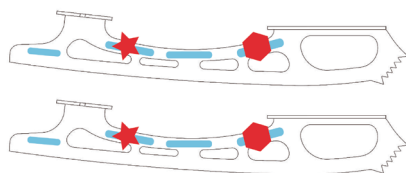

Tsubame Blade Stream オプションレーザーマーク

の部分がレーザーマーク可能な位置です。

1か所でも4か所でも同じお値段で可能ですが、つなげることはできません。

手作業による位置決めとなりますので、おおよその位置のイメージとお考え下さい。

ブレードの形状が曲線ですので、文章が長いほど曲線との親和性が低くなってしまいます。

例： Y.Godai

Yusaku.G

五代 裕作

銀盤が好き♥

You, やっちゃんなよ！

ローマ字、日本語、記号、単独でもそれぞれ組み合わせでも可能です。

Adobe Illustrator (*.ai ファイル) での受付も可能です。その場合は、必ずアウトライン化をしてください。また、*.ai ファイルの他に、書き出した画像ファイルもお送りください。

片足だけ

オプションレーザーマーキング

¥2,750.

左足・右足 同じデザイン

オプションレーザーマーキング

¥5,500.

左足・右足 別のデザイン

オプションレーザーマーキング

¥7,150.